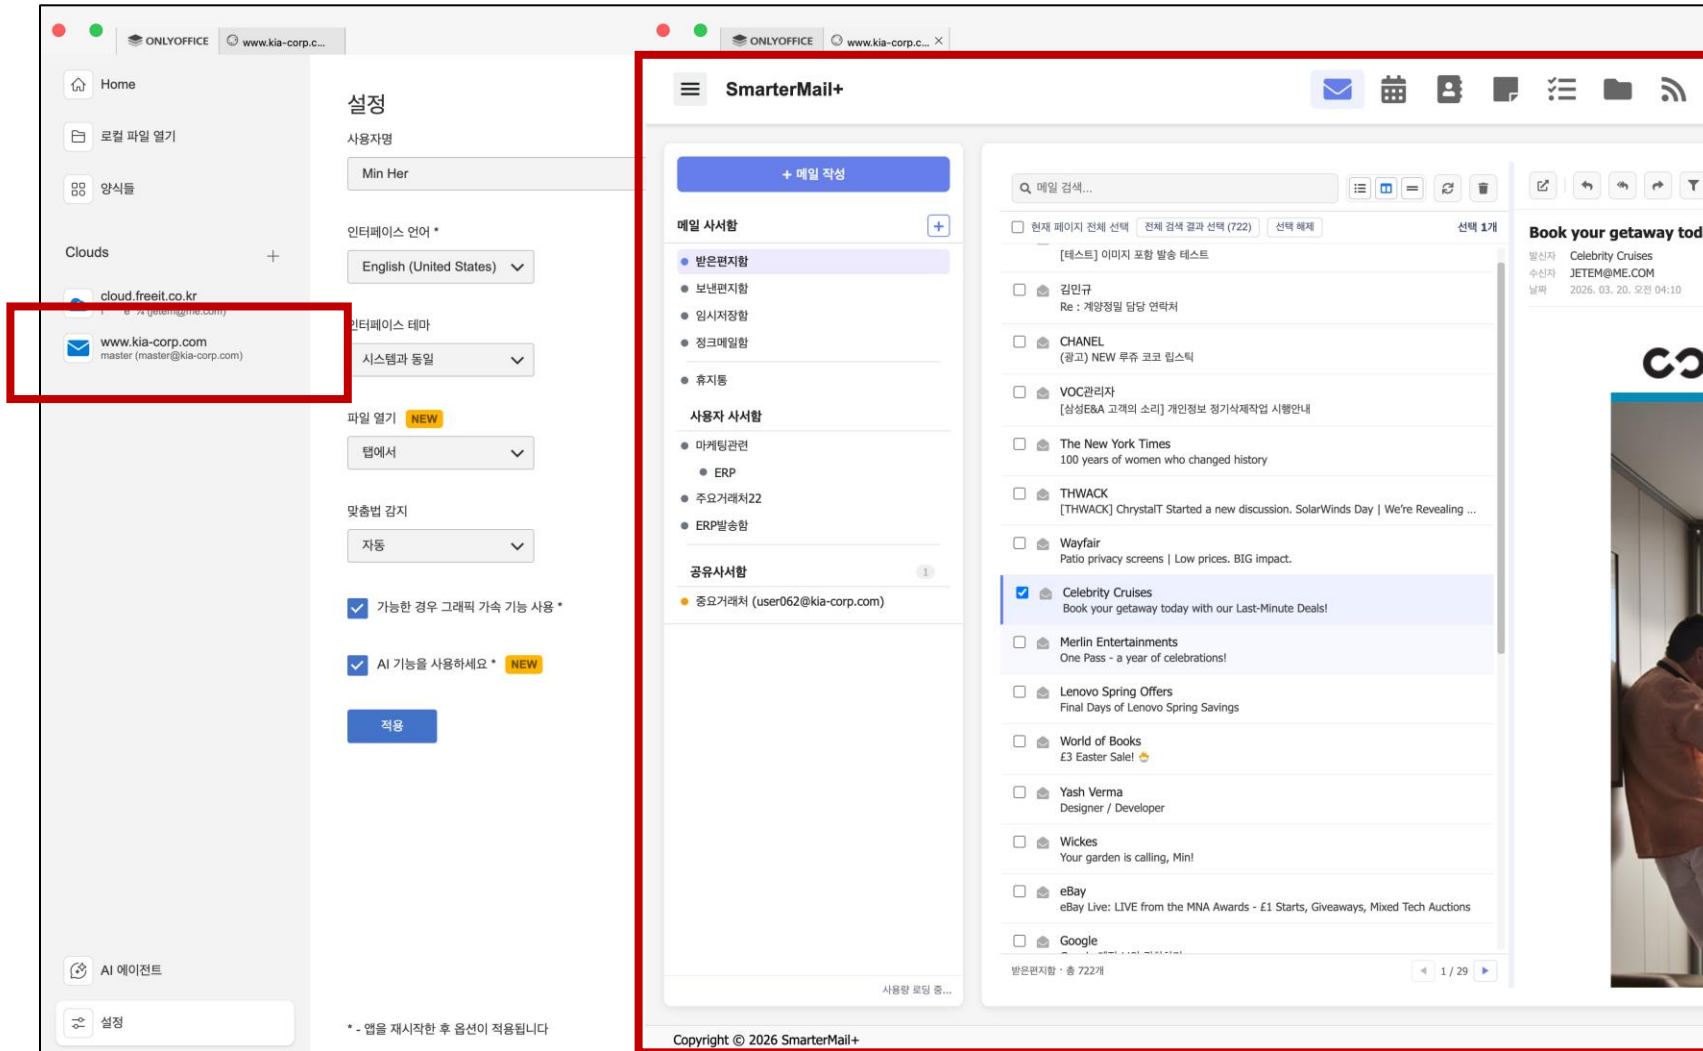

오피스 업무와 연계

Onlyoffice Desktop (무료)에 메일을 연결해서 쉽게 접근이 가능합니다.