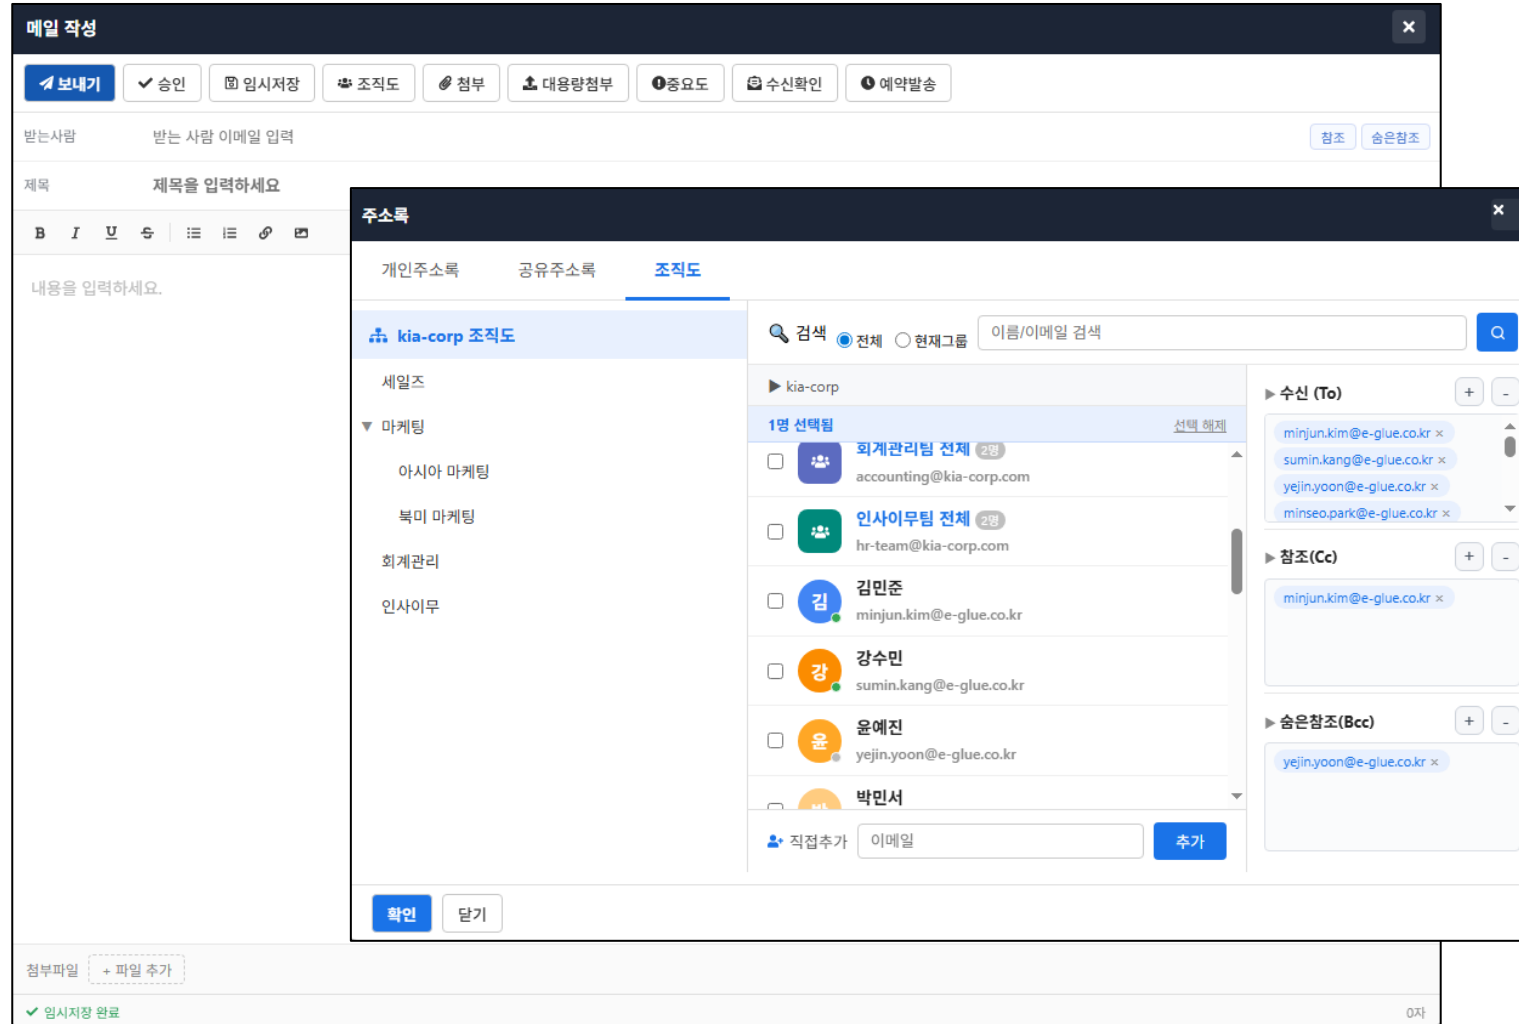

UI 개선 및 사용자 요구에 따른 적용

- 회사 조직도 연동
- 승인메일 기능
- 예약발송
- 수신확인 (조직내외 적용가능)